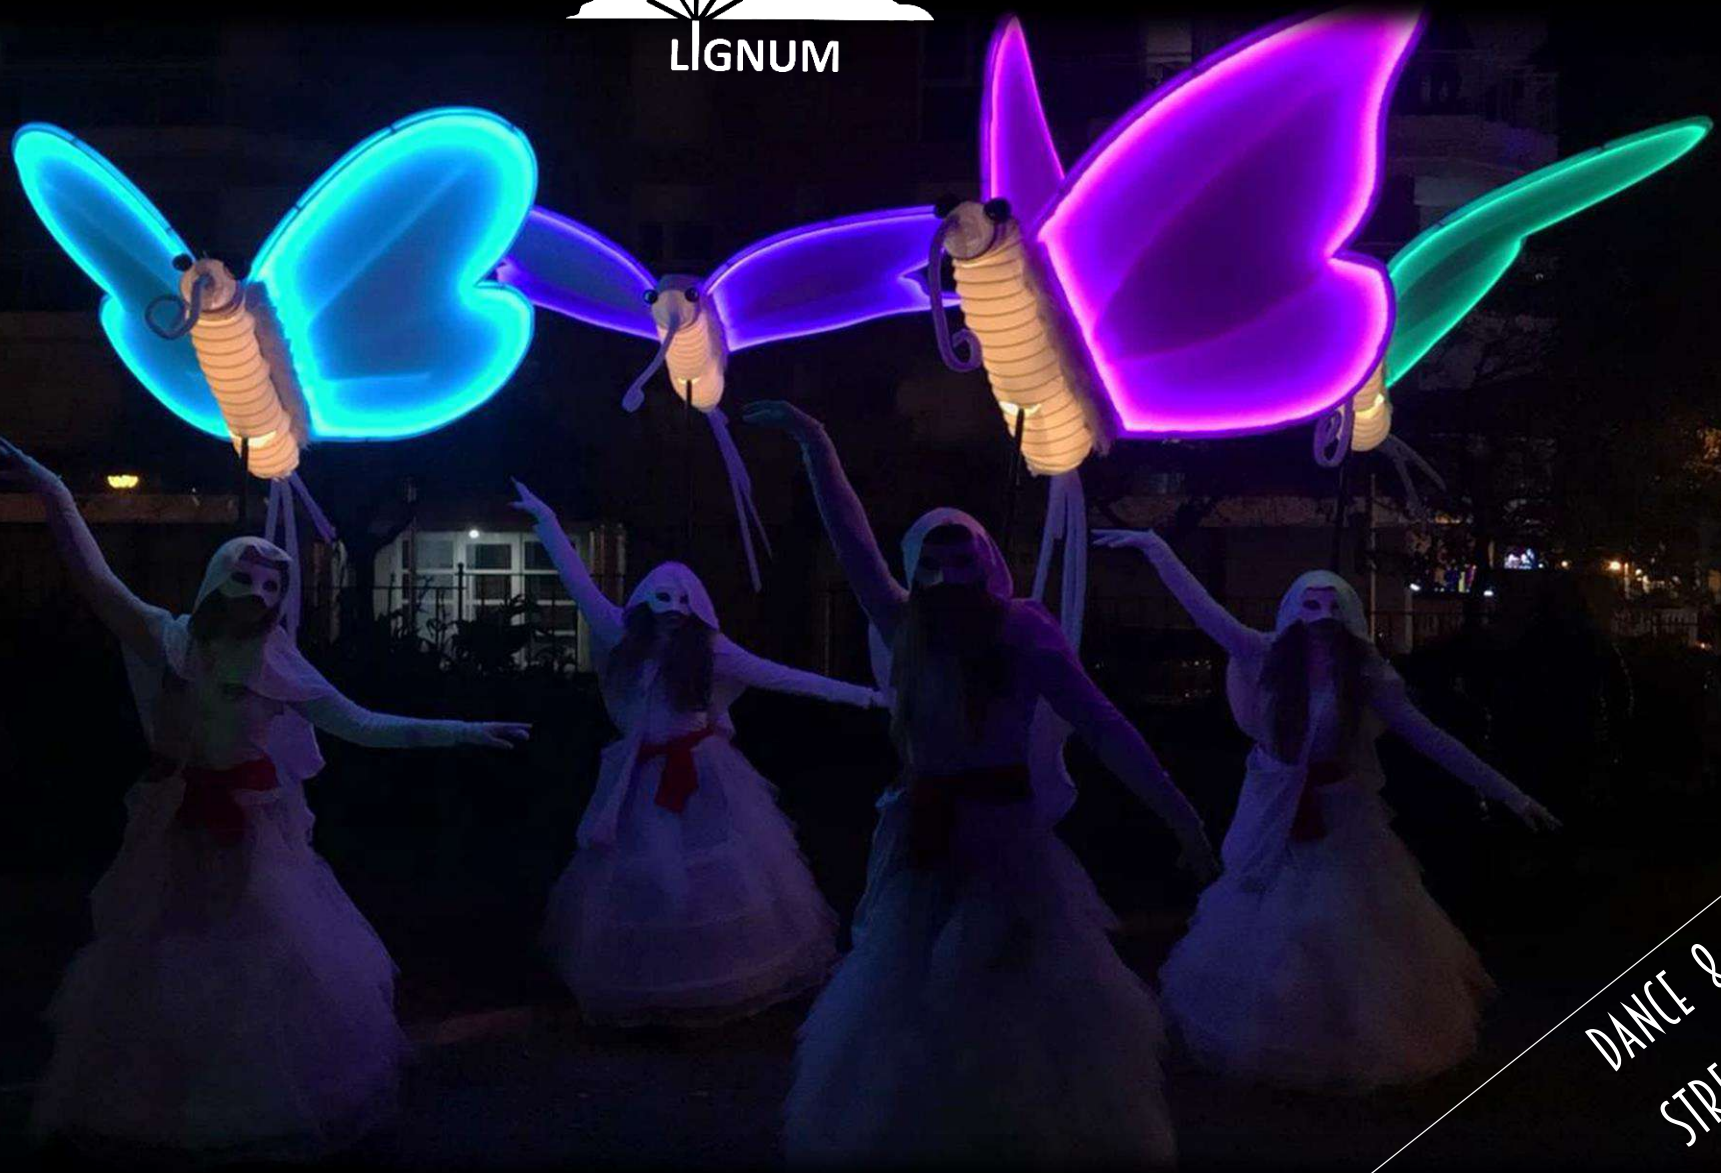

ח.א.ב.ג.

DANCE & LIGHT
STREET SHOW

n.a.b.i.

New Avatar Butterfly Intramundi

És un espectacle de dansa, color i llum que es pot realitzar tant de dia com de nit, en exterior o en interior. Té 3 formats:

- 1) De dia: Show amb coreografies realitzades per 4 ballarines i 1 clown amb la música creada especialment pel muntatge. Reproduïda amb un equip de so de 2 altaveus inalàmbric integrats en el carro de les flors. Elements escènics que hi participen: 4 papallones, flors i lluna.
Durada: 70min.
Preu: 1600€ + iva
- 2) De nit: Show amb coreografies realitzada per 4 ballarines i 1 clown. Seqüenciació de la llum amb els moviments de les ballarines i amb els elements escènics esmentats anteriorment (+1 tècnic de llums en directe) Software de llums i seqüenciador de música que crea sincronies de LLUM I SO.
Durada: 70 min.
Catxet: 1950€ + iva
- 3) De dia com de nit: Participació en rues, cercaviles i cavalcades realitzant coreografies acompanyades de música (Equip de so i elements escènics ja esmentats.)
Durada: depenent de l'esdeveniment
Preu: entre 1600€ i 2200€ +iva (depenent de la durada i condicions)