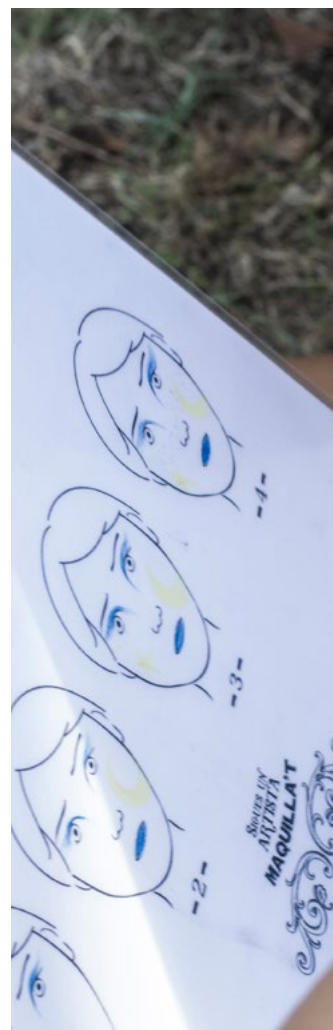

SÉ UN ARTISTA

FICHA TÉCNICA

Género: Instalación · Taller

Público: Todos los públicos

Duración: La contratación incluye hasta 180 minutos.

Medida: Espacio ideal 7 m x 7 m.
Adaptamos la instalación a otras dimensiones (ya sea diferentes medidas como espacios alargados)

Formato: Interior · Exterior

Montaje: 2 horas

Desmontaje: 1 hora

Personal: 4 personas de la compañía

Por otros formatos piden información.

FICHA ARTÍSTICA

Idea original y producción: CIRCulant

Construcción de materiales: Matèria Impar

Diseño gráfico: Clou

Audiovisual y fotografía: Julian Waisbord

Estreno: Julio 2015, Mataró.
Festa Major Les Santes.

TRAILER
Sé un artista!